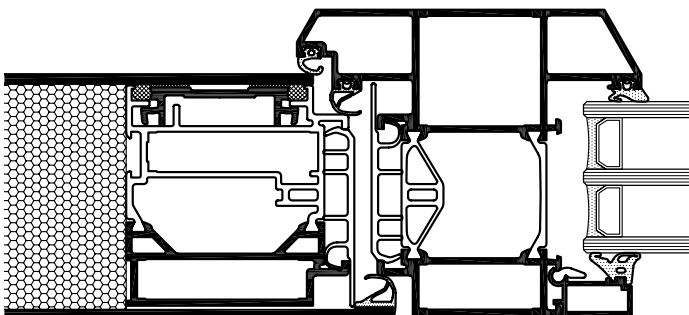

» WICSTYLE 75 – Innovative Türtechnik mit Komfort- und Designelementen

- Charakteristische Neuheit an den Flügelprofilen: sie ermöglichen eine Art „schwimmende“ Lagerung der Paneel-Füllung. Neben dem gewünschten optisch-harmonischen Effekt der Flügelüberdeckung wird durch diese Konstruktion auch die Verformung des Türblatts durch den Bi-Metall-Effekt auf ein Minimum reduziert.
- Zukunftsweisender Komfort dank E-Motion: die neue Motorschloss-Generation lässt sich per Funkschlüssel, Fingerscan, Smartphone oder Transponder sowie über externe Zutrittskontrollsysteme aller Art bedienen.
- Komplettes System für ein- und zweiflügelige Türen, die sich sowohl ein- als auch auswärts öffnen lassen. Der durch ein Abdeckprofil glatte Falzbereich überzeugt nicht nur optisch, sondern „fängt“ durch seine fugenlose Ausführung auch keinen Schmutz und lässt sich besonders leicht reinigen.

WICSTYLE 75
flächenbündig

WICSTYLE 75
Klassik-Design

Systemtechnik:

- Flügelprofil 75 mm
- Rahmenprofil 95 mm Klassik-Design oder 75 mm flächenbündig
- Einseitige Profilüberdeckung (oder Flügelüberdeckung)
- Beidseitige Profilüberdeckung
- 1-flügelig, ein- oder auswärts öffnend
- 2-flügelig, ein- oder auswärts öffnend

Wärmeschutz:

- U_g -Wert bis $0,78 \text{ W}/(\text{m}^2\text{K})^1$

Beschläge:

- Verdeckt liegende Bänder, System WICONA invisio
- Max. Flügelgewicht 160 kg
- Max. Flügelformate (B x H): 1400 mm x 2520 mm
- Automatisch verriegelndes Motorschloss WICONA autotronic 834P
- Fingerscan und Funkfernbedienung (weitere Optionen erhältlich)
- Integrierter, verdeckt liegender Türantrieb