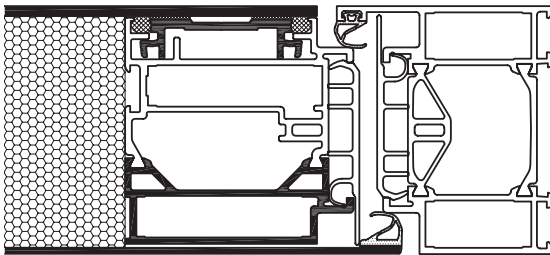

» WICSTYLE 75 – Innovative Türtechnik mit Komfort- und Designelementen

- Charakteristische Neuheit an den Flügelprofilen: sie ermöglichen eine Art „schwimmende“ Lagerung der Paneel-Füllung. Neben dem gewünschten optisch-harmonischen Effekt der Flügelüberdeckung wird durch diese Konstruktion auch die Verformung des Türblatts durch den Bi-Metall-Effekt auf ein Minimum reduziert.
- Zukunftsweisender Komfort dank E-Motion: die neue Motorschloss-Generation lässt sich per Funkschlüssel, Fingerscan, Smartphone oder Transponder sowie über externe Zutrittskontrollsysteme aller Art bedienen.
- Komplettes System für ein- und zweiflügelige Türen, die sich sowohl ein- als auch auswärts öffnen lassen. Der durch ein Abdeckprofil glatte Falzbereich überzeugt nicht nur optisch, sondern „fängt“ durch seine fugenlose Ausführung auch keinen Schmutz und lässt sich besonders leicht reinigen.

WICSTYLE 75
flächenbündig

WICSTYLE 75
Klassik-Design

Systemtechnik:

- Flügelprofil 75 mm
- Rahmenprofil 95 mm Klassik-Design oder 75 mm flächenbündig
- Einseitige Profilüberdeckung (oder Flügelüberdeckung)
- Beidseitige Profilüberdeckung
- 1-flügelig, ein- oder auswärts öffnend
- 2-flügelig, ein- oder auswärts öffnend

Wärmeschutz:

- U_g -Wert bis $0,78 \text{ W}/(\text{m}^2\text{K})^1$

Beschläge:

- Verdeckt liegende Bänder, System WICONA invisio
- Max. Flügelgewicht 160 kg
- Max. Flügelformate (B x H): 1400 mm x 2520 mm
- Automatisch verriegelndes Motorschloss WICONA autotronic 834P
- Fingerscan und Funkfernbedienung (weitere Optionen erhältlich)
- Integrierter, verdeckt liegender Türantrieb